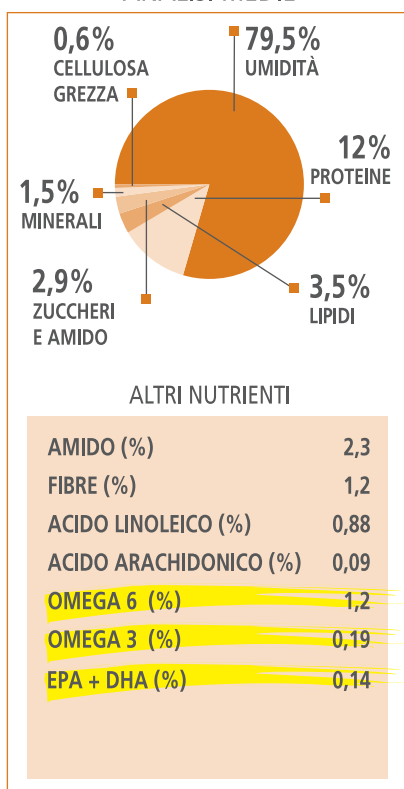

GATTO ADULTO
DA 12 MESI
BELLEZZA DEL PELO

INTENSE BEAUTY¹²

ANALISI MEDIE