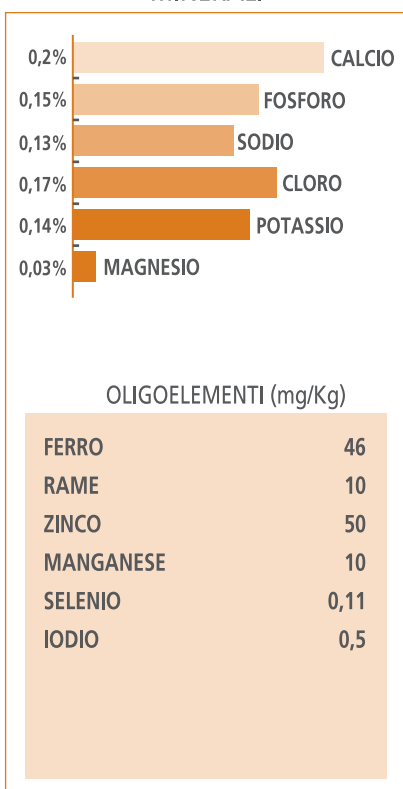

MINERALI

VITAMINE

VITAMINA A (UI/Kg)	35000
VITAMINA D3 (UI/Kg)	140
VITAMINA E (mg/Kg)	30

ALTRE VITAMINE (mg/Kg)

VITAMINA B1	0,03
VITAMINA B2	0,05
PANTOTENATO	34
VITAMINA B6	0,014
VITAMINA B12	0,025
NIACINA	230
BIOTINA	0,46
ACIDO FOLICO	0,01
COLINA	690

TABELLA DELLE DOSI GIORNALIERE

Peso (kg)	100% (g)			1x + 2x (g)		
	Magro	Peso forma	Sovrappeso	Magro	Peso forma	Sovrappeso
3kg	3	2 1/2	-	35 - 40	25	-
4kg	4	3 1/2	2 1/2	50 - 55	35 - 40	20 - 25
5kg	5 1/2	4	3 1/2	65 - 75	50 - 55	35 - 40
6kg	6 1/2	5	4	80 - 95	60 - 70	45 - 55
7kg	-	6	4 1/2	-	75 - 85	60 - 65

In relazione al peso del gatto ci sono 2 opzioni:

• 100% bocconcini (100%)

• Un mix: 1x + 2x
1 o 2 bustine + un complemento di crocchette

AMMINOACIDI

TAURINA (%)	0,05

APPORTO ENERGETICO

ENERGIA (kcal/Kg)	870