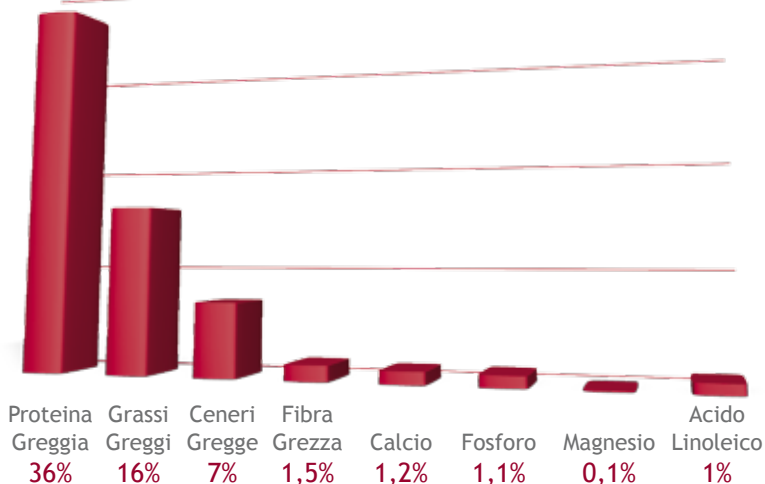

INGREDIENTI:

ANATRA (18%), riso (16%), farina di glutine di mais, proteine di pollame disidratate, mais, frumento, grasso animale (conservato con una miscela di tocoferoli), idrolizzato, uovo intero disidratato, farina di glutine di frumento, radice di cicoria (2%), lievito, concentrato di proteine di piselli, olio di pesce, cloruro di potassio, carbonato di calcio, minerali, cloruro di colina, L-arginina, L-lisina, cloruro di sodio, DL-metionina. Solfato rameico (Cu 12 mg/kg), solfato di zinco (Zn 170 mg/kg), selenito di sodio (Se 0,12 mg/kg). Con conservanti, coloranti e antiossidanti: additivi CE. Taurina 1500 mg/kg.

VITAMINE:

TENORI ANALITICI:

RAZIONE GIORNALIERA RACCOMANDATA:

	2 - 4 Kg	4 - 6 Kg	6 - 8 Kg
Dose giornaliera	da 30g a 60g	da 60g a 95g	da 95g a 125g

Alimento completo e alta protezione per gatti adulti da 1 a 7 anni.

VARIETÀ

- Anatra e riso
- Nei formati: 400g, 1,5Kg e 3Kg

BENEFICI

- Mantenimento della condizione corporea ideale
- Massima digeribilità
- Meno odori nella lettiera

NUTRIENTI

- Rapporto ottimale proteine/calorie
- Formula OptiRenal