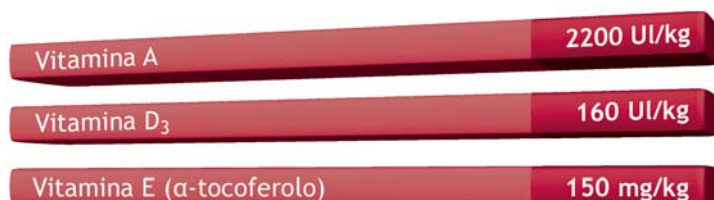

**INGREDIENTI:**

Carni e derivati (pollo 16%), sostanze minerali, sottoprodotti di origine vegetale. Con conservanti: additivi CE. Solfato Rameico (Cu 1 mg/kg).

**VITAMINE:**

**TENORI ANALITICI:**

**RAZIONE GIORNALIERA RACCOMANDATA:**

	Dose giornaliera	
	4 Kg	1 Lattina + 35g di crocchette
3 Lattine		

Alimento completo per gatti adulti da 1 a 7 anni.

- Pezzetti sostanziosi ricchi di pollo in paté per una ricetta altamente appetibile.
- Livelli ottimali di vitamine A e D per una pelle ed un pelo in salute ed ossa e denti forti e sani.
- Livello minimo di carboidrati per il corretto rilascio di energia dopo i pasti.