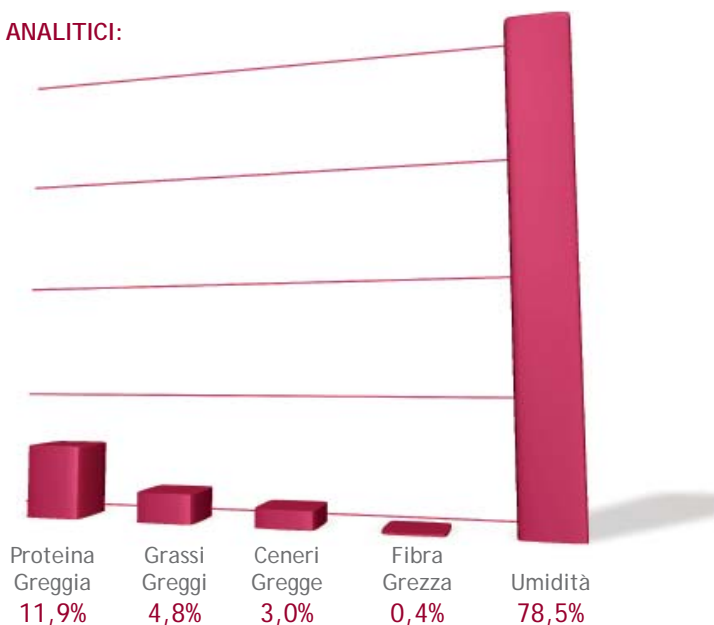

**INGREDIENTI:**

Carni e derivati (pollo 16%), sostanze minerali, sottoprodotti di origine vegetale. Con conservanti: additivi CE. Solfato Rameico (Cu 1 mg/kg).

**VITAMINE:**

**TENORI ANALITICI:**

**RAZIONE GIORNALIERA RACCOMANDATA:**

	Dose giornaliera	
	4 Kg	1 Lattina + 35g di crocchette
3 Lattine		

Alimento completo per gatti adulti da 1 a 7 anni.

- Pezzetti sostanziosi ricchi di pollo in paté per una ricetta altamente appetibile.
- Livelli ottimali di vitamine A e D per una pelle ed un pelo in salute ed ossa e denti forti e sani.
- Livello minimo di carboidrati per il corretto rilascio di energia dopo i pasti.