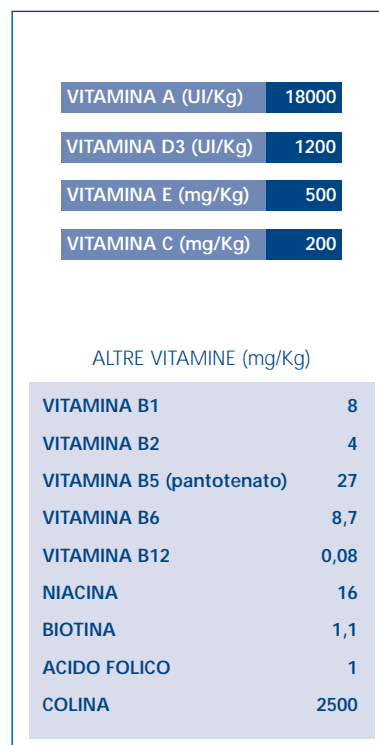

CANI DI TAGLIA MAXI
(peso da adulto 26-44Kg)
DA 15 MESI A 5 ANNI

MAXI Adult 26

ANALISI MEDIE

MINERALI

VITAMINE

QUANTITÀ
GIORNALIERE
RACCOMANDATE
(grammi)

Peso da adulto (kg)	26	28	30	34	38	42
Nessuna attività	310	330	345	380	410	445
Attività < 1h/giorno	345	365	385	420	455	490
Attività > 1h/giorno	380	400	425	465	505	540

AMINOACIDI

TAURINA (%) 0,11

APPORTO ENERGETICO

ENERGIA (kcal/Kg) 4110