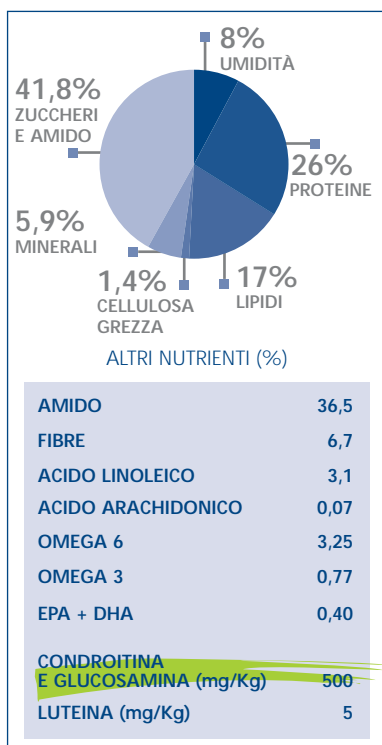

APPETITO DIFFICILE

I cani con una particolare sensibilità digestiva possono avere un appetito difficile.

APPETIBILITÀ RINFORZATA

Grazie alla sua nuova formula, a una selezione di aromi esclusivi e naturali e a una perfetta conservazione.

CANI DI TAGLIA MAXI
(peso da adulto 26-44Kg)
DA 15 MESI A 5 ANNI

MAXI Adult 26

ANALISI MEDIE

MINERALI

VITAMINE

QUANTITÀ
GIORNALIERE
RACCOMANDATE
(grammi)

Peso da adulto (kg)	26	28	30	34	38	42
Nessuna attività	310	330	345	380	410	445
Attività < 1h/giorno	345	365	385	420	455	490
Attività > 1h/giorno	380	400	425	465	505	540