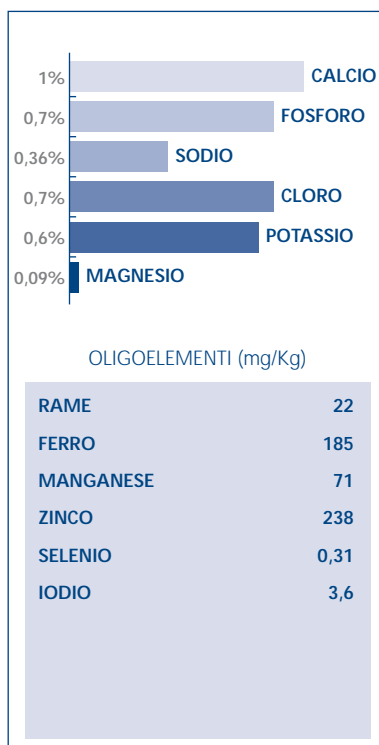

APPETITO DIFFICILE

I cani con una particolare sensibilità digestiva possono avere un appetito difficile.

APPETIBILITÀ RINFORZATA

Grazie alla sua nuova formula, a una selezione di aromi esclusivi e naturali e a una perfetta conservazione.

CANI DI TAGLIA MAXI
(peso da adulto 26-44Kg)
DA 15 MESI A 5 ANNI

MAXI Adult 26

ANALISI MEDIE

MINERALI

VITAMINE

QUANTITÀ
GIORNALIERE
RACCOMANDATE
(grammi)

Peso da adulto (kg)	26	28	30	34	38	42
Nessuna attività	310	330	345	380	410	445
Attività < 1h/giorno	345	365	385	420	455	490
Attività > 1h/giorno	380	400	425	465	505	540