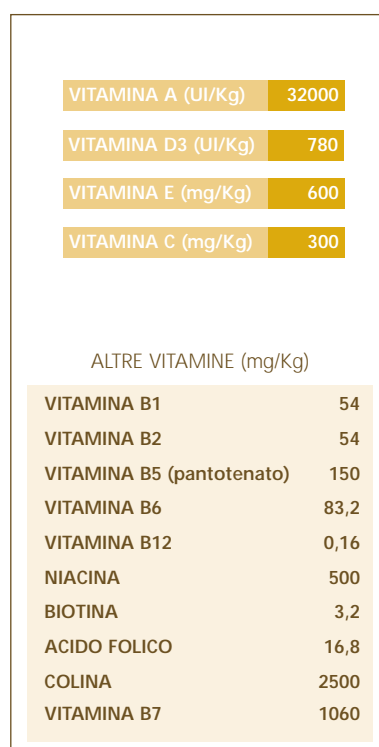

**SPECIALE COCKER
DA 12 MESI**

Cocker 25

ANALISI MEDIE

MINERALI

VITAMINE

QUANTITÀ GIORNALIERE RACCOMANDATE

Peso da adulto (kg)	10	12	14
FABBISOGNO			
Ridotto (1)	160 g	185 g	205 g
Normale	180 g	205 g	230 g
Elevato (2)	195 g	225 g	250 g
Extra (3)	230 g	265 g	295 g

(1) Attività ridotta: sovrappeso

(2) Attività elevata: clima freddo; magro; gruppo di cani

(3) Un grande gruppo di cani

AMINOACIDI

TAURINA (%)	0,28
L-CARNITINA (mg/Kg)	100

APPORTO ENERGETICO

ENERGIA (kcal/Kg)	3978
-------------------	------