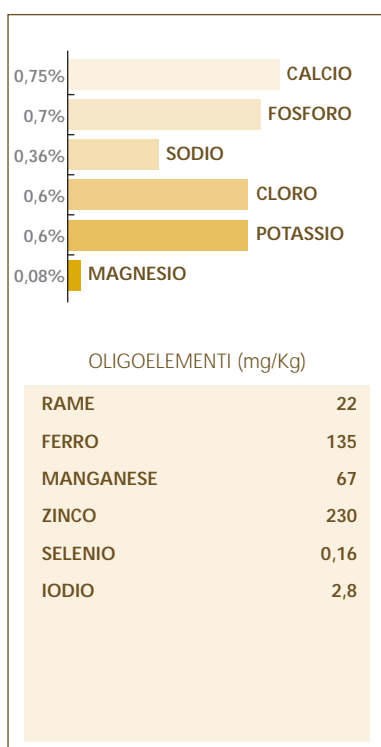

**SPECIALE COCKER
DA 12 MESI**

Cocker 25

CONFEZIONI
3 kg
13 kg

LE SUE CARATTERISTICHE

PELLE SANA E MANTELLO SPLENDEnte

Contribuisce a rinforzare il ruolo di "barriera" della pelle e a calmare le irritazioni delle orecchie grazie agli Omega 3 (EPA e DHA).
Esalta la naturale bellezza del pelo grazie all'olio di borragine e alla biotina.

GESTIONE DEL PESO

Aiuta a preservare il peso forma del Cocker Spaniel Inglese e Americano.

SOSTEGNO ALLA VISTA

Contribuisce a sostenere gli antiossidanti dell'occhio.

TONICITÀ DEL CUORE

Contribuisce al funzionamento ottimale del muscolo cardiaco.

**SPECIALE COCKER
DA 12 MESI**

Cocker 25

ANALISI MEDIE

MINERALI

VITAMINE

QUANTITÀ GIORNALIERE RACCOMANDATE

Peso da adulto (kg)	10	12	14
FABBISOGNO			
Ridotto (1)	160 g	185 g	205 g
Normale	180 g	205 g	230 g
Elevato (2)	195 g	225 g	250 g
Extra (3)	230 g	265 g	295 g