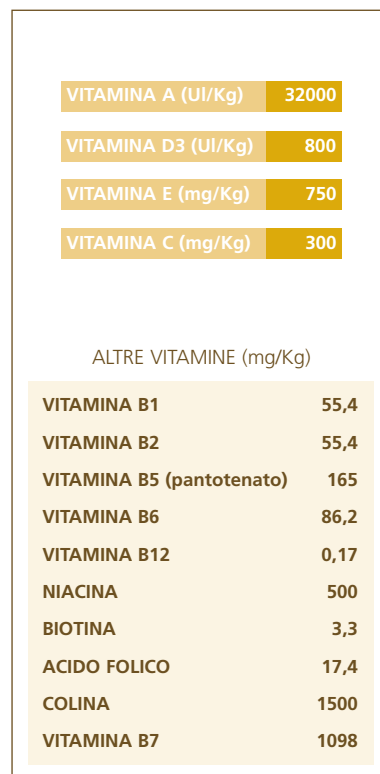

**SPECIALE CAVALIER
KING CHARLES
DA 10 MESI**

Cavalier King Charles 27

CONFEZIONI

0,5 kg

1,5 kg

7,5 kg

LE SUE CARATTERISTICHE

FUNZIONE CARDIACA RINFORZATA

**SPECIALE CAVALIER
KING CHARLES
DA 10 MESI**

Cavalier King Charles 27

ANALISI MEDIE

MINERALI

VITAMINE

QUANTITÀ
GIORNALIERE
RACCOMANDATE
(grammi)

Fabbisogno	Peso da adulto (kg)				
	6	7	8	9	10
Ridotto (1)	115	125	140	155	165
Normale	125	140	155	170	185
Elevato (2)	140	155	170	185	200
Extra (3)	165	185	200	220	240

AMINOACIDI

APPORTO ENERGETICO