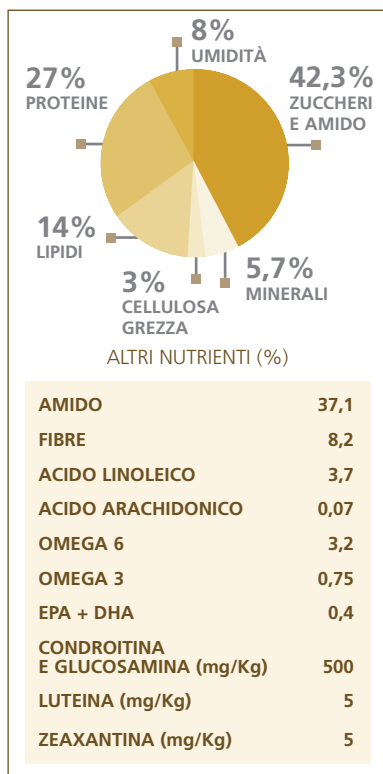

Sostiene la funzione cardiaca grazie a un contenuto idoneo di magnesio, sodio, potassio, arginina, EPA-DHA, taurina, L-carnitina e antiossidanti (vitamine E e C, polifenoli del tè verde e dell'uva).

PELO SPLENDEnte

Nutre il pelo e rinforza il suo colore naturale.

MANTENIMENTO DEL PESO FORMA

Aiuta a conservare il peso ideale grazie all'esclusiva formula e alla crocchetta speciale.

SPECIALE MASCELLA PROGnATA

Rende più facile la prensione del cibo e incoraggia il Cavalier King Charles a masticare.

**SPECIALE CAVALIER
KING CHARLES
DA 10 MESI**

Cavalier King Charles 27

ANALISI MEDIE

MINERALI

VITAMINE

QUANTITÀ
GIORNALIERE
RACCOMANDATE
(grammi)

Fabbisogno	Peso da adulto (kg)				
	6	7	8	9	10
Ridotto (1)	115	125	140	155	165
Normale	125	140	155	170	185
Elevato (2)	140	155	170	185	200
Extra (3)	165	185	200	220	240