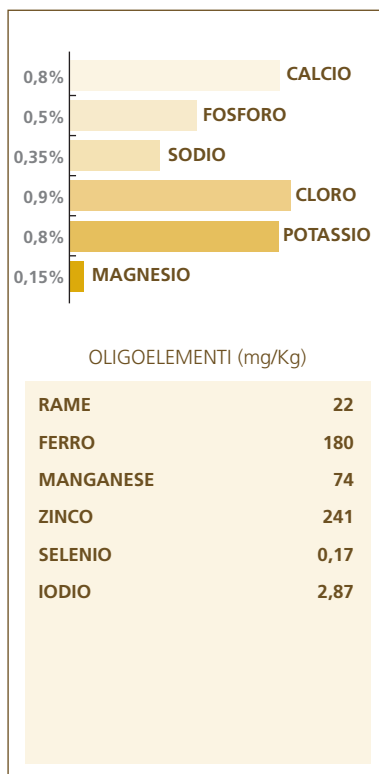

**SPECIALE CAVALIER
KING CHARLES
DA 10 MESI**

Cavalier King Charles 27

CONFEZIONI

0,5 kg

1,5 kg

7,5 kg

LE SUE CARATTERISTICHE

FUNZIONE CARDIACA RINFORZATA

Nutre il pelo e rinforza il suo colore naturale.

MANTENIMENTO DEL PESO FORMA

Aiuta a conservare il peso ideale grazie all'esclusiva formula e alla crocchetta speciale.

SPECIALE MASCELLA PROGnATA

Rende più facile la prensione del cibo e incoraggia il Cavalier King Charles a masticare.

**SPECIALE CAVALIER
KING CHARLES
DA 10 MESI**

Cavalier King Charles 27

ANALISI MEDIE

MINERALI

VITAMINE

QUANTITÀ
GIORNALIERE
RACCOMANDATE
(grammi)

Fabbisogno	Peso da adulto (kg)				
	6	7	8	9	10
Ridotto (1)	115	125	140	155	165
Normale	125	140	155	170	185
Elevato (2)	140	155	170	185	200
Extra (3)	165	185	200	220	240