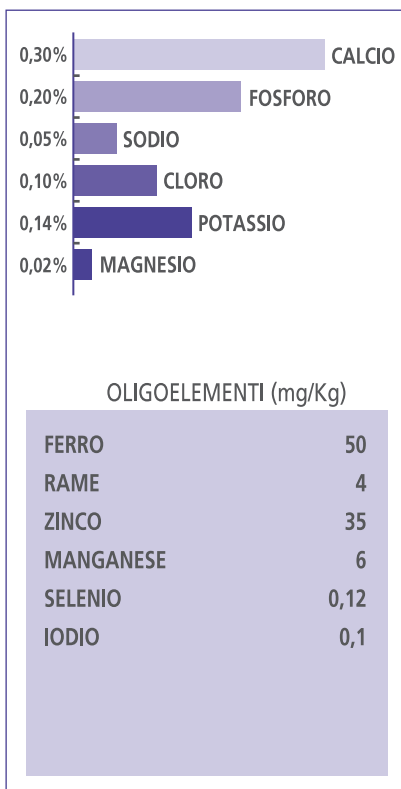

SOLUZIONI ROYAL CANIN

Digest Sensitive con i suoi bocconcini in salsa altamente digeribili riduce significativamente l'odore delle feci.

La sua formula specifica garantisce una eccezionale appetibilità dando un corretto apporto di calorie. In più, aiuta a sviluppare un sistema urinario sano, riducendo la concentrazione di minerali responsabile dei calcoli urinari.

GATTO ADULTO
DA 12 MESI
SENSIBILITÀ DIGESTIVA

DIGEST SENSITIVE 9

ANALISI MEDIE

MINERALI

VITAMINE

VITAMINA A (UI/Kg)	50000
VITAMINA D3 (UI/Kg)	550
VITAMINA E (mg/Kg)	70

ALTRE VITAMINE (mg/Kg)

VITAMINA B1	30
VITAMINA B2	4
PANTOTENATO	8
VITAMINA B6	3
VITAMINA B12	0,01
NIACINA	10
BIOTINA	0,02
ACIDO FOLICO	0,5
COLINA	600

TABELLA DELLE DOSI GIORNALIERE

Peso (kg)	100% (g)			100% (g) + 1/2 bustina (g)		
	Magro	Peso forma	Sovrapeso	Magro	Peso forma	Sovrapeso
3kg	3	2 1/2	-	30 - 35	20 - 25	5
4kg	4	3	2 1/2	50 - 55	35 - 40	20
5kg	5	4	3	65 - 75	50 - 55	30 - 35
6kg	6	4 1/2	3 1/2	80 - 95	60 - 70	45 - 50
7kg	-	5 1/2	4 1/2	-	75 - 85	55 - 65