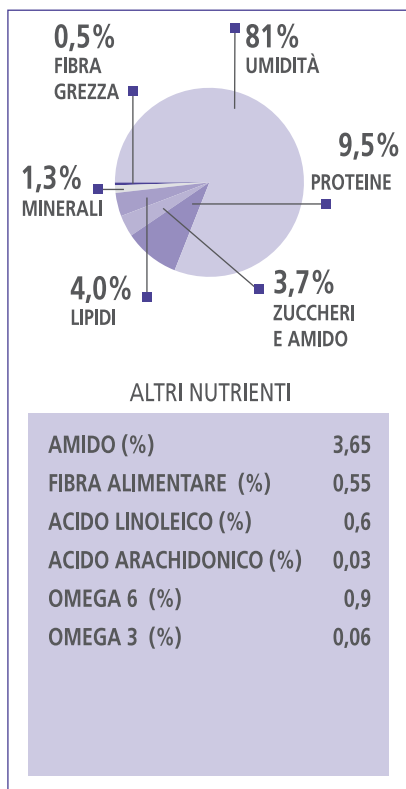

SOLUZIONI ROYAL CANIN

Digest Sensitive con i suoi bocconcini in salsa altamente digeribili riduce significativamente l'odore delle feci.

La sua formula specifica garantisce una eccezionale appetibilità dando un corretto apporto di calorie. In più, aiuta a sviluppare un sistema urinario sano, riducendo la concentrazione di minerali responsabile dei calcoli urinari.

GATTO ADULTO
DA 12 MESI
SENSIBILITÀ DIGESTIVA

DIGEST SENSITIVE 9

ANALISI MEDIE

MINERALI

VITAMINE

VITAMINA A (UI/Kg)	50000
VITAMINA D3 (UI/Kg)	550
VITAMINA E (mg/Kg)	70

ALTRE VITAMINE (mg/Kg)

VITAMINA B1	30
VITAMINA B2	4
PANTOTENATO	8
VITAMINA B6	3
VITAMINA B12	0,01
NIACINA	10
BIOTINA	0,02
ACIDO FOLICO	0,5
COLINA	600