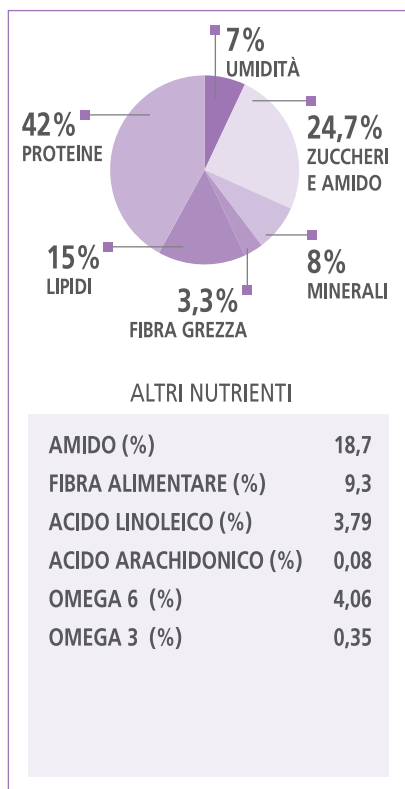

### AIUTA A MANTENERE IL PESO IDEALE

La speciale formulazione aiuta a mantenere il peso ideale grazie a un moderato contenuto di calorie.

### BELLEZZA DEL PELO

Il complesso di nutrienti attivo che include biotina e olio di borragine, contribuisce alla salute e alla bellezza del pelo.

ESIGENZE PARTICOLARI  
DA 1 A 10 ANNI  
GUSTI DIFFICILI

# EXIGENT 42

Protein Preference

## ANALISI MEDIE