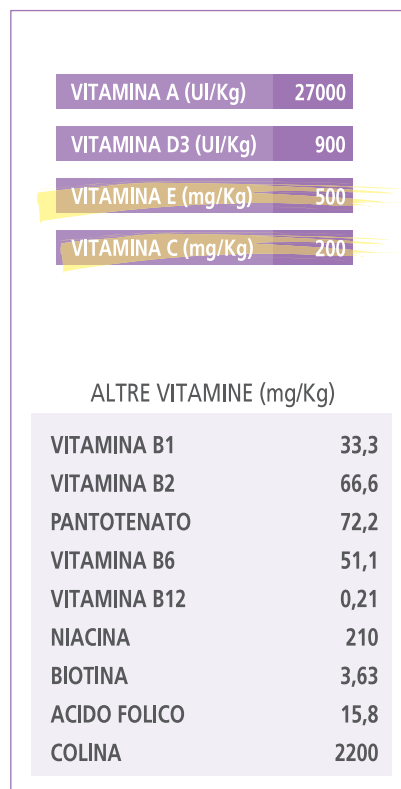

VITAMINE

QUANTITÀ GIORNALIERE RACCOMANDATE

Peso del gatto (in Kg)	Magro	Peso forma	Sovrappeso
	Alimento (g/giorno)		
2	40	30	-
3	60	45	-
4	80	65	45
5	100	80	60
6	115	95	70
7	-	110	80

APPORTO ENERGETICO

ENERGIA (kcal/Kg)	4018

AMMINOACIDI

TAURINA (%)	0,28