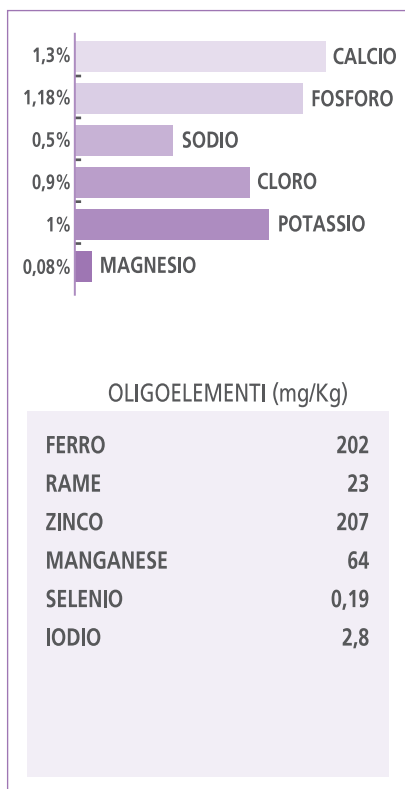

ESIGENZE PARTICOLARI
DA 1 A 10 ANNI
GUSTI DIFFICILI

EXIGENT 42

Protein Preference

ANALISI MEDIE

MINERALI

VITAMINE

QUANTITÀ GIORNALIERE RACCOMANDATE

Peso del gatto (in Kg)	Magro	Peso forma	Sovrappeso
	Alimento (g/giorno)		
2	40	30	-
3	60	45	-
4	80	65	45
5	100	80	60
6	115	95	70
7	-	110	80

APPORTO ENERGETICO

ENERGIA (kcal/Kg)	4018

AMMINOACIDI

TAURINA (%)	0,28