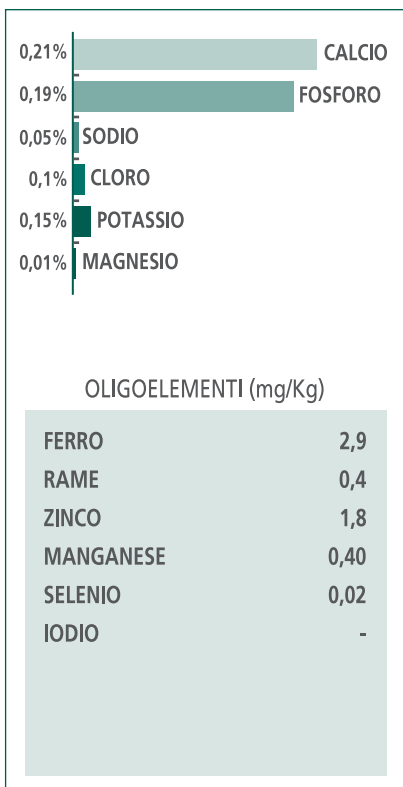

In più Instinctive + 7 è stato formulato per ottenere il profilo nutrizionale **istintivamente preferito dai gatti.**

Aiuta a preservare la funzione renale attraverso un contenuto di fosforo ottimale.

BOCCONCINI IN SALSA
DA 7 A 12 ANNI

INSTINCTIVE +7

ANALISI MEDIE

MINERALI

VITAMINE

VITAMINA A (UI/Kg)	1000
VITAMINA D3 (UI/Kg)	30
VITAMINA E (mg/Kg)	11
VITAMINA C (mg/Kg)	4,2
ALTRE VITAMINE (mg/Kg)	
VITAMINA B1	4
VITAMINA B2	0,4
CALCIO PANTOTENATO	8
VITAMINA B6	0,20
VITAMINA B12	-
NIACINA	30
BIOTINA	0,01
ACIDO FOLICO	0,05
COLINA	64