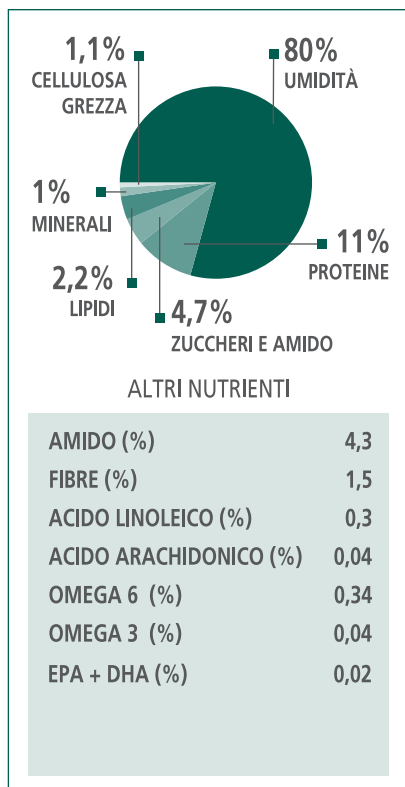

BOCCONCINI IN SALSA
DA 7 A 12 ANNI

INSTINCTIVE +7

ANALISI MEDIE