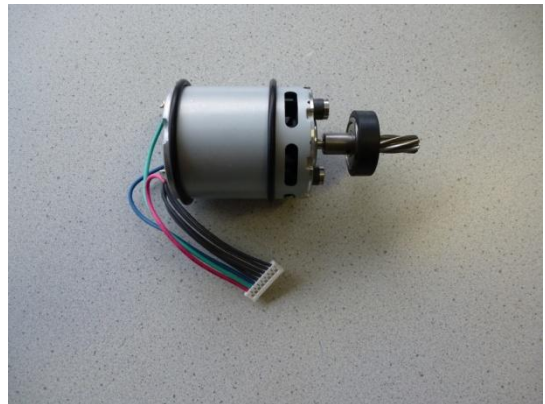

Aesculap Schermaschinen

Ersatzteilliste: GT804/GT806 Econom CL für die Rinderschur

GT367812 Spur gear

GT367200 Cutter head housing

GT367201 Rocker

GT367202 Vibratory spring blade

GT367203 Sleeve

GT367205 Regulating screw

Aesculap Schermaschinen

Ersatzteilliste: GT804/GT806 Econom CL für die Rinderschur

TA008295 screw shaft

TA010017 Screw M4x16

TA005091 Screw flat head M5x16

TA007765 Screw M3x8

GT801 Li-Io-batterie

GT803 Charger

Aesculap Schermaschinen

Ersatzteilliste: GT804/GT806 Econom CL für die Rinderschur

GT800215 PT-Screw

GT800240 Ring o engine

GT800249 Switch

GT800895 Engine compl. packed

GT800222 Spring clip

GT800819 Hard case