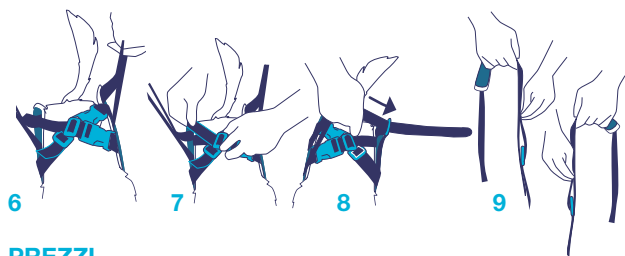

#### CARATTERISTICHE

- ▶ Il tutore può essere utilizzato sia nel pre che nel post operatorio.
- ▶ Traspirante.
- ▶ Lavabile a mano.
- ▶ Regolabile in altezza.
- ▶ Fascia accorciabile.
- ▶ Stecche rigide laterali per una maggior stabilità.

#### RACCOMANDAZIONI D'USO

- ▶ Per scegliere la taglia corretta è importante misurare la circonferenza della coscia e seguire la tabella.

#### MISURE

Tg.	Circonferenza
<b>XS</b>	15-20 cm
<b>S</b>	25-30 cm
<b>M</b>	30-35 cm
<b>L</b>	40-45 cm
<b>XL</b>	50-55 cm