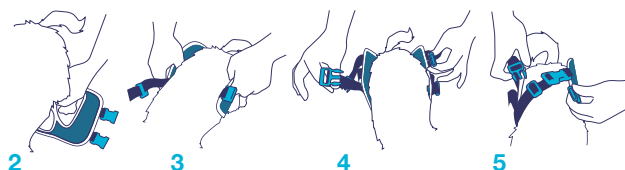

MISURE

Tg.	Circonferenza
XS	15-20 cm
S	25-30 cm
M	30-35 cm
L	40-45 cm
XL	50-55 cm

PREZZI

XS	79,90 €
S	79,90 €
M	93,90 €
L	106,90 €
XL	119,90 €

(I prezzi indicati sono IVA inclusa)